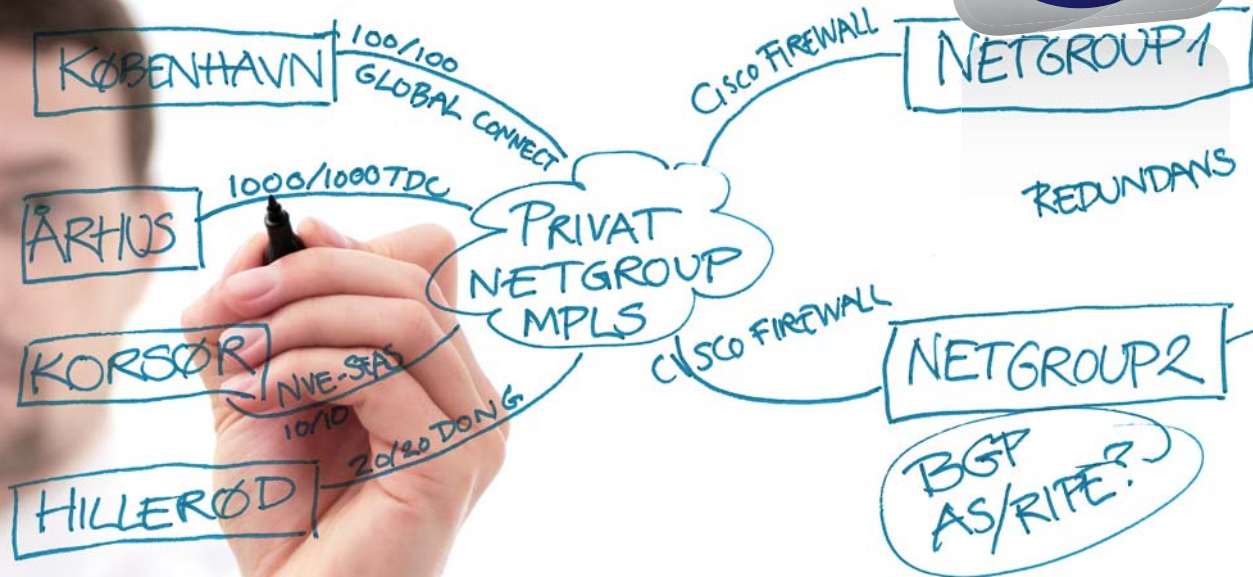

INTERNETFORBINDELSER

Stabile og uafhængige løsninger til professionelle virksomheder

Solid infrastruktur

Netgroup tilbyder IP-trafik og internetforbindelser baseret på vores redundante infrastruktur. Netgroups eget backbone (MAN) er forbundet til teleindustriens hovedknudepunkter (herunder DIX) via redundante fiberoptiske Gbit-forbindelser. Vores fejltolerante netværk sikrer forbindelsen, også i tilfælde af lokale udfald. Dette sikrer kontinuiteten i dine daglige forretninger.

Løsningen

Netgroups løsninger er primært rettet mod erhvervskunder, offentlige virksomheder og større boligforeninger. Vi leverer typisk forbindelser fra 10 Mbit og båndbredden kan skaleres på kort tid, så du kan til enhver tid få leveret netop den kapacitet, du ønsker og har behov for i din virksomhed. Vi tilbyder i øvrigt:

- Ubegrænset forbrug til faste lave priser
- Forbrugsafregning uden begrænsninger på båndbredden
- Markedets bedste svar- og opetid
- 100% redundant infrastruktur
- Mulighed for kapacitetsudvidelser hvis/når behovet opstår

Objektiv rådgivning

Som mangeårig Internet Service Provider (ISP) kan Netgroup tilbyde professionel og uvildig rådgivning. Vi graver ikke selv fiber ned, men samarbejder med markedets førende leverandører og finder den løsning, som er bedst og billigst i den pågældende sag. På den måde fungerer vi ofte som bindeled ved f.eks. sammenbinding af flere lokationer, hvor der benyttes forskellige underleverandører til de fysiske forbindelser.